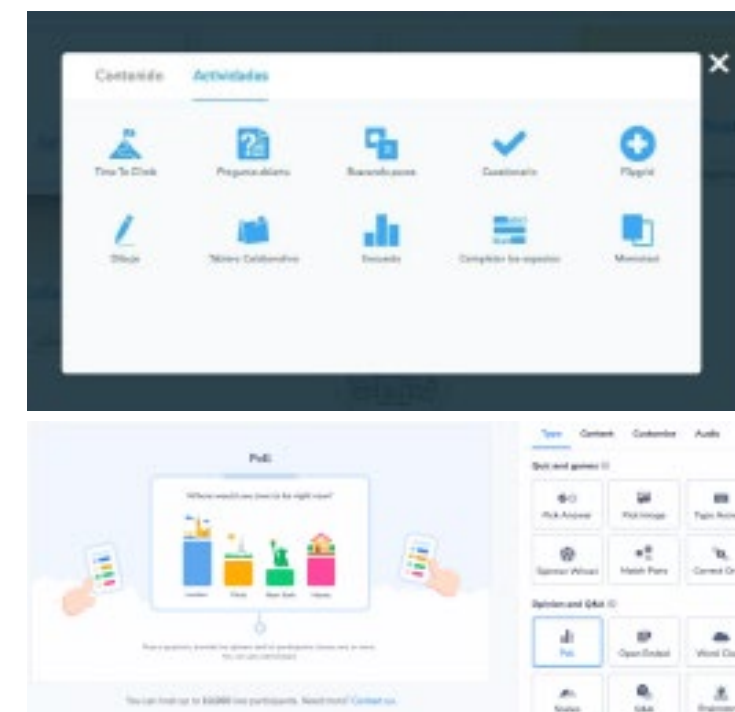

Estudio de metodologías para capacitaciones en SST

	Día 1	Día 15	Día 30	Día 60	Día 90
Grupo A	96%	70%	51%	40%	35%
Grupo B	97%	92%	90%	90%	90%

Libros publicados:

Herramientas tecnológicas:

Exámenes con calificación automática usando Plickers