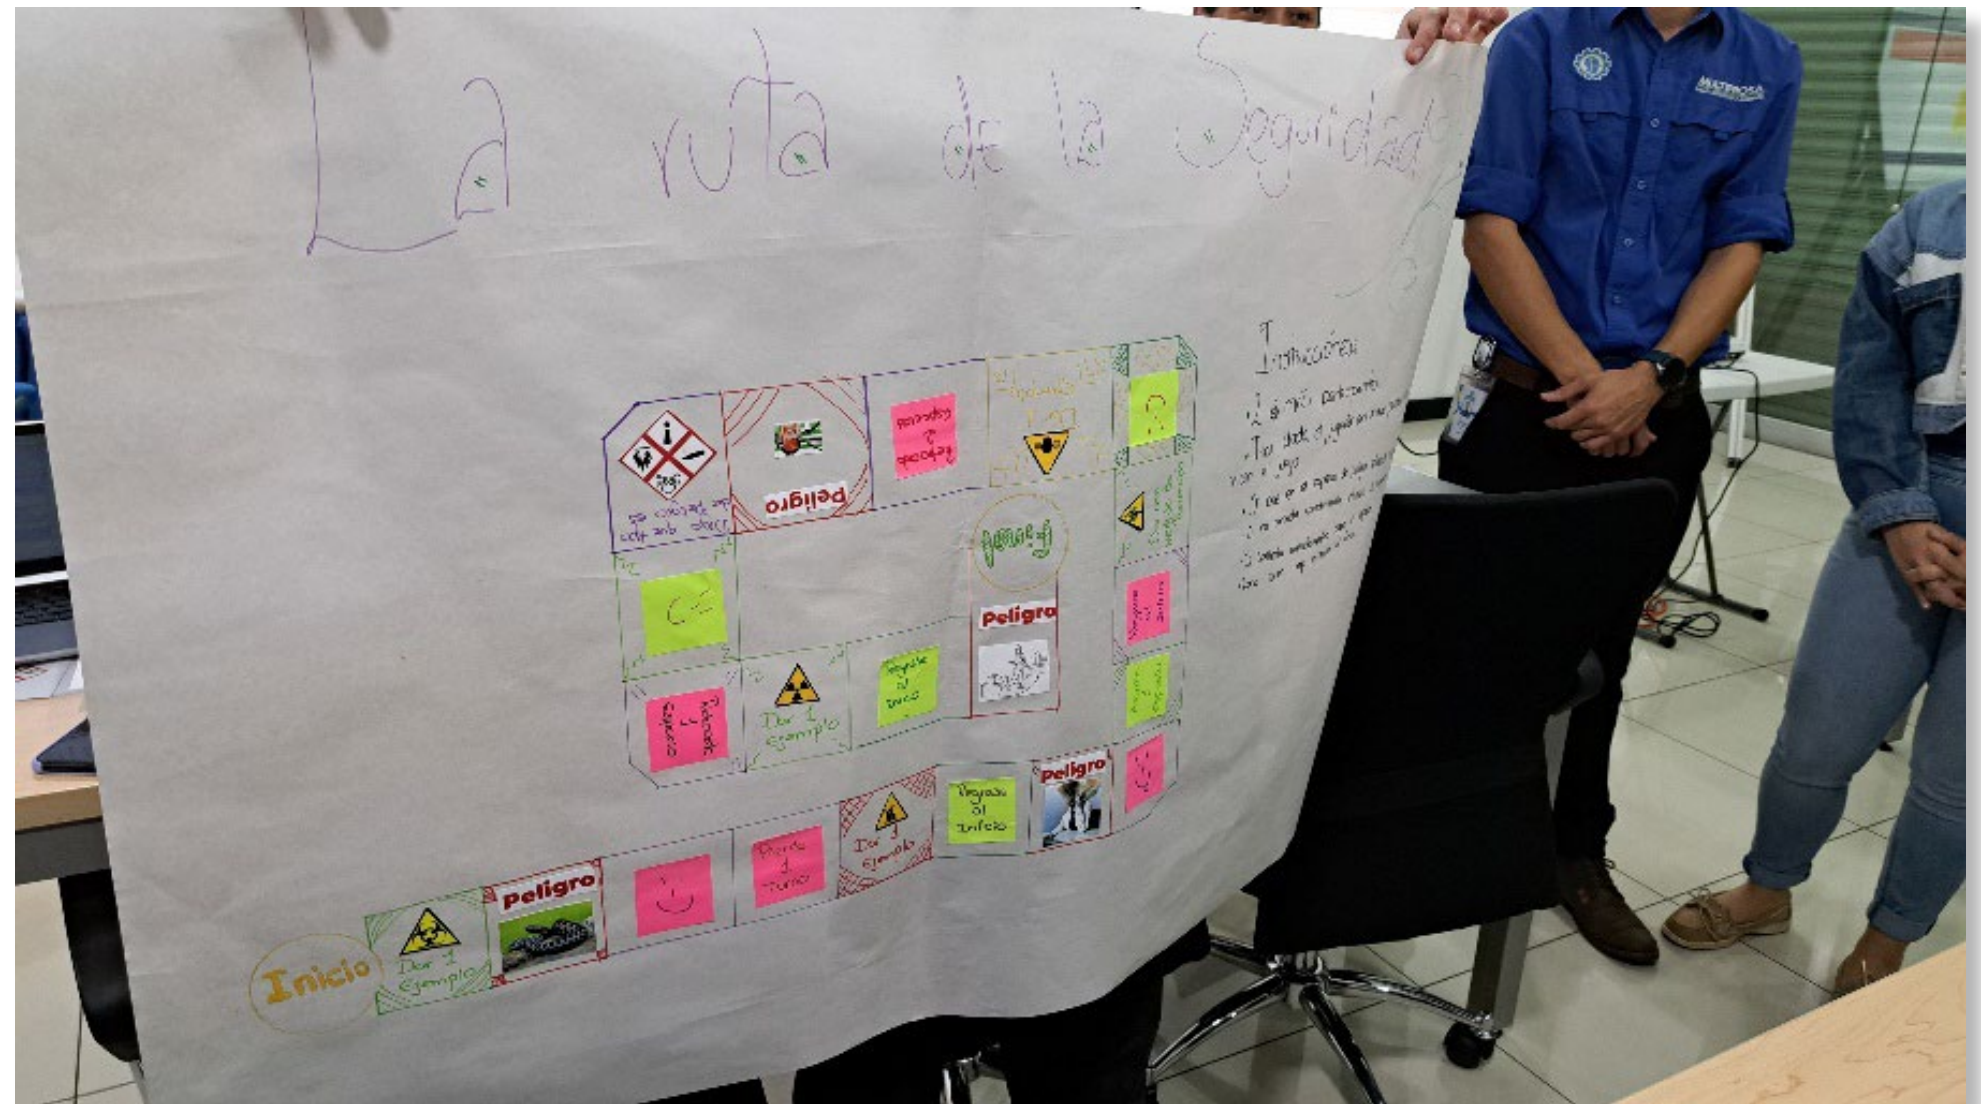

Más que darles pescado, se les enseña a pescar

Mediante juegos educativos e interactivos, se refuerzan los conocimientos prácticos sobre la SST.